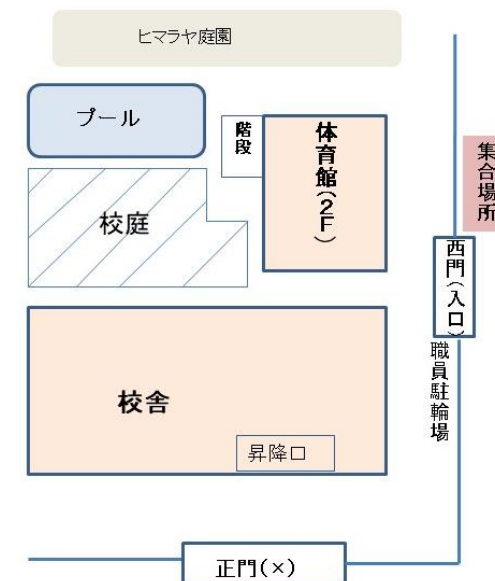

調布大塚小学校施設利用のルール

★ご自宅での検温をお願いします

★調布大塚小学校 西門外に時間内にお集まりください

Basic 16:10-16:20 (西門外にて集合しコーチと一緒に入館します)

Advance 17:20-17:30 (西門外に集合しコーチと一緒に入館します)

※上記の時間外は西門は施錠されます

※遅れる場合は、前日17時までに事務局にメールにてご連絡ください

※お子様の自転車でのご来校・校内駐輪はご遠慮ください

※送迎は西門外までになります

※正門からの出入りは禁止されておりますのでご遠慮ください

★プログラム終了後は、コーチが西門まで誘導し西門外にて解散となります

Basic 17:20-17:40 (おおよその目安となります)

Advance 18:30-18:50 (おおよその目安となります)

皆様には、ご不便とご迷惑をおかけいたしますが何卒ご協力よろしくお願い申し上げます

田園調布グリーンコミュニティ事務局